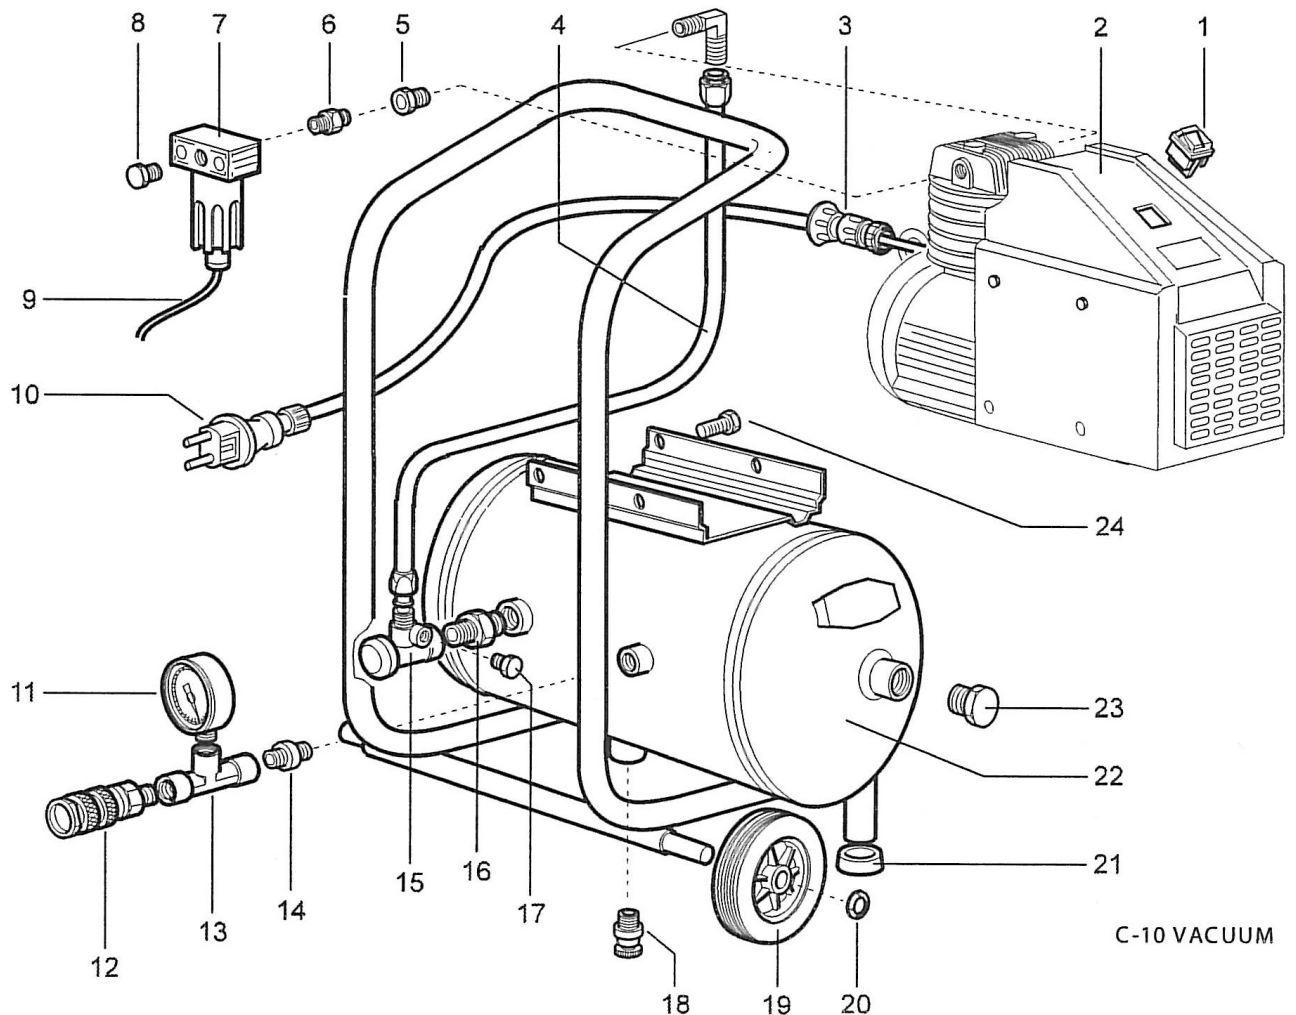

VACUUMPOMP C-10

Geef bij bestelling van reservedelen steeds het type en het onderdeel- of tekeningnummer op.

When ordering spare parts, always mention type plus part or drawing number.

Zum Bestellen der Ersatzteile geben Sie immer die Maschinenbauart und Ersatzteil- oder Zeichnungsnummer an.

C-10 VACUUM

van voordens b.v.

Postbus 321 – 4870 AH – Etten-leur – Nederland
Tel. 076-5021750 – Fax. 076-5020706