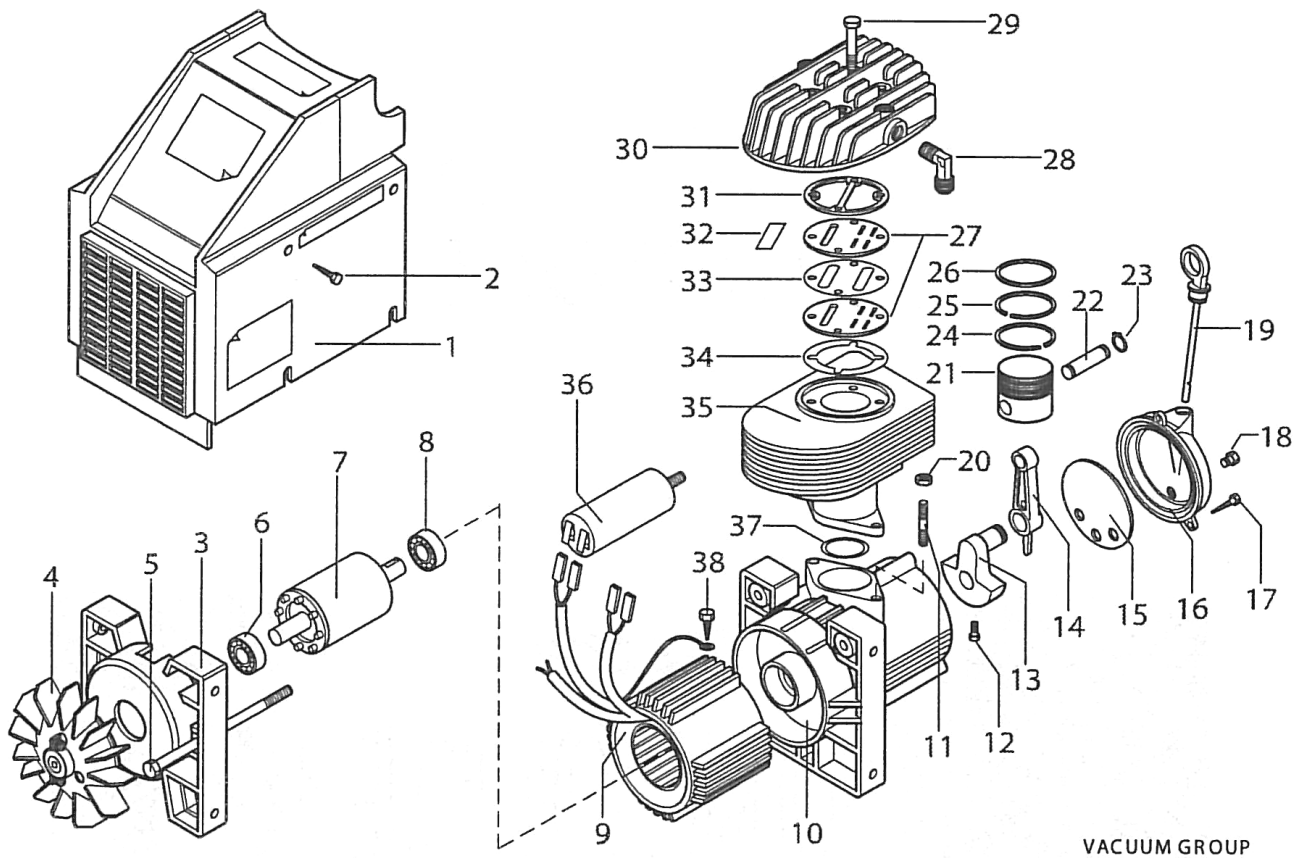

VACUUMPOMP C-10

Geef bij bestelling van reservedelen steeds het type en het onderdeel- of tekeningnummer op.

When ordering spare parts, always mention type plus part or drawing number.

Zum Bestellen der Ersatzteile geben Sie immer die Maschinenbauart und Ersatzteil- oder Zeichnungsnummer an.

FIG.A

van voorden b.v.

Postbus 321 – 4870 AH – Etten-leur – Nederland
Tel. 076-5021750 – Fax. 076-5020706