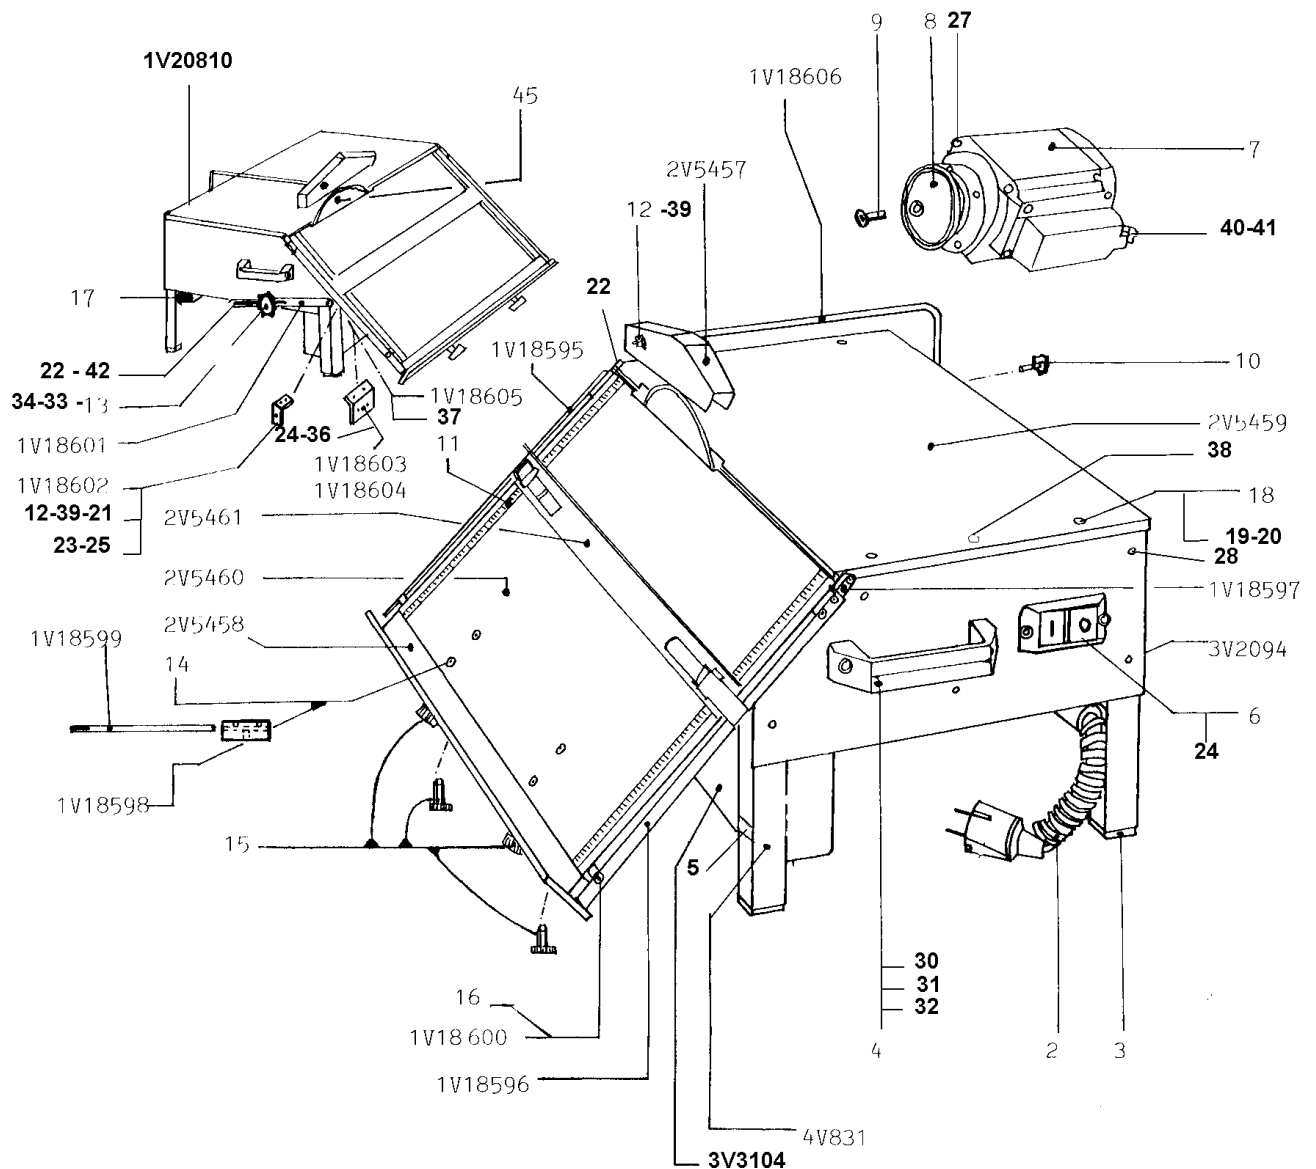

Geef bij bestelling van reservedelen steeds het type en het onderdeel- of tekeningnummer op.

When ordering spare parts, always mention type plus part or drawing number.

Zum Bestellen der Ersatzteile geben Sie immer die Maschinenbauart und Ersatzteil- oder Zeichnungsnummer an.

FIG. A

van voordens b.v.

Postbus 321 – 4870 AH – Etten-Leur – nederland
Tel. 076-5021750 – Fax. 076-5020706