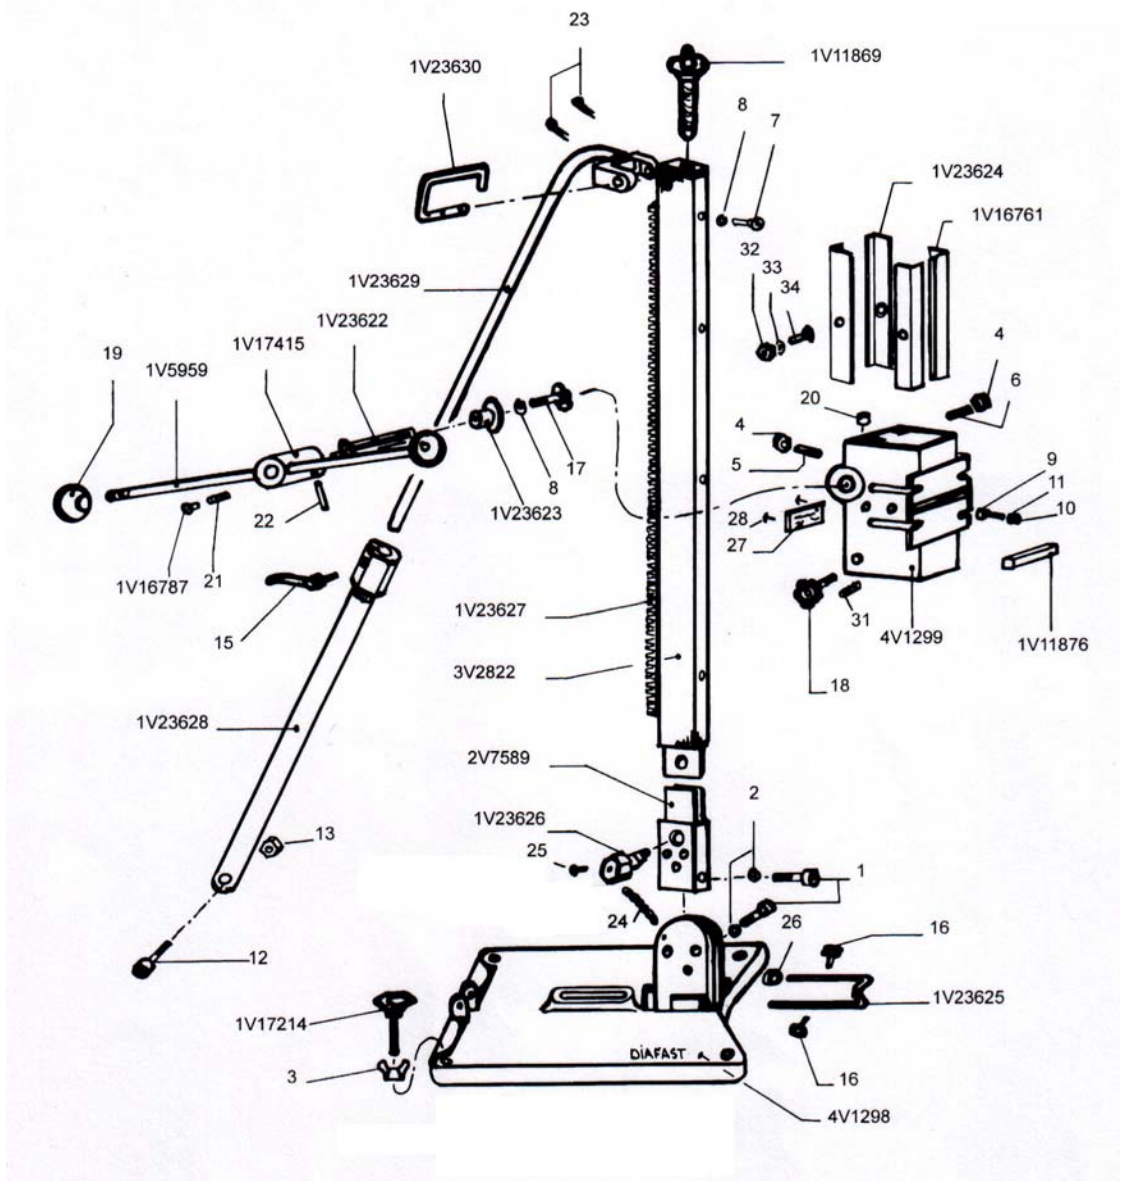

FIG. A

van voorden b.v.

Postbus 321 – 4870 AH – Etten-Leur – Nederland
Tel. 076-5021750 – Fax. 076-5020706

ONDERDELENLIJST DIAFAST-2000 Blad 2

Pos.	Benaming	Aantal	Artikelnr.	Opmerking
1	Inbusbout	2	81.21.36.A	M10 x 75
2	Veerring	2	81.21.38.A	M10
3	Vleugelmoer	4	81.21.40.A	M10
4	Zeskantmoer	8	81.21.42.A	M5
5	Stelschroef binnenzesk.	4	81.21.44.A	M5 x 35
6	Stelschroef binnenzesk.	4	81.21.46.A	M5 x 25
7	Inbusbout	4	81.21.48.A	M6 x 12
8	Veerring	5	81.21.50.A	M6
9	Inbusbout	4	81.22.08.A	M8 x 35
10	Sluitring	5	81.22.10.A	M8
11	Veerring	4	81.22.12.A	M8
12	Inbusbout	1	81.22.14.A	M10 x 60
13	Zeskantmoer	1	81.22.16.A	M10
15	Knevel hefbaar	1	81.22.18.A	M8 x 30 x 63
16	Sterknop	2	81.21.54.A	M5 x 10, Ø 25
17	Sterknop	1	81.21.56.A	M6 x 35, Ø 32
18	Sterknop	1	81.21.58.A	M8 x 25, Ø 40
19	Kogelknop	2	81.21.60.A	Ø 40, M12
20	Libel	1	81.21.62.A	Ø 14
21	Drukveer	1	81.21.64.A	DM=8,72 D=1,19 Lo=19,05
22	Spanstift	1	81.21.66.A	Ø 5 x 35
23	Verende borgclip	2	81.21.68.A	2 mm
24	Ketting 8 schakels	1	81.21.70.A	19 x 9 x 2,5
25	Inbusbout	2	81.21.72.A	M3 x 16
26	Stelring met stelschroef	1	81.21.74.A	8 x 16 x 8
27	Typeplaatje	1		
28	Popnagel	2		Ø 3 x 6 mm
31	Drukveer	1	81.21.78.A	DM=9,53 d=1,14 Lo=12,7
32	Zeskantmoer	4	81.21.80.A	M4
33	Sluitring	4	81.21.82.A	M4
34	Verzonken schroef	4	81.21.84.A	M4 x 25
35	Diamantboormachine	1		