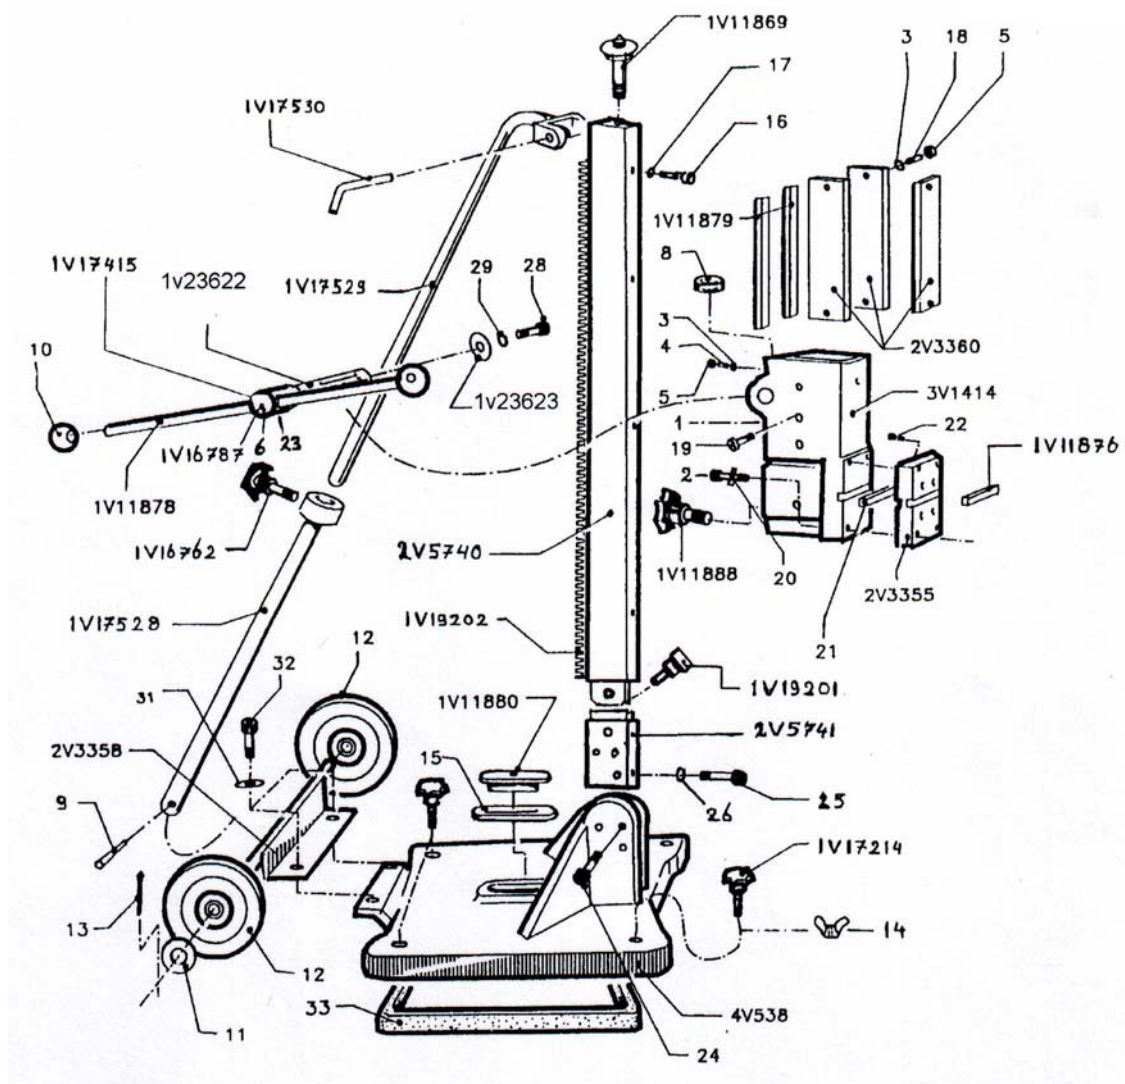

Geef bij bestelling van reservedelen steeds het type en het onderdeel- of tekeningnummer op.

When ordering spare parts, always mention type plus part or drawing number.

Zum Bestellen der Ersatzteile geben Sie immer die Maschinenbauart und Ersatzteil- oder Zeichnungsnummer an.

FIG. A

van voorden b.v.

Postbus 321 – 4870 AH – Etten-Leur – Nederland
Tel. 076-5021750 – Fax. 076-5020706