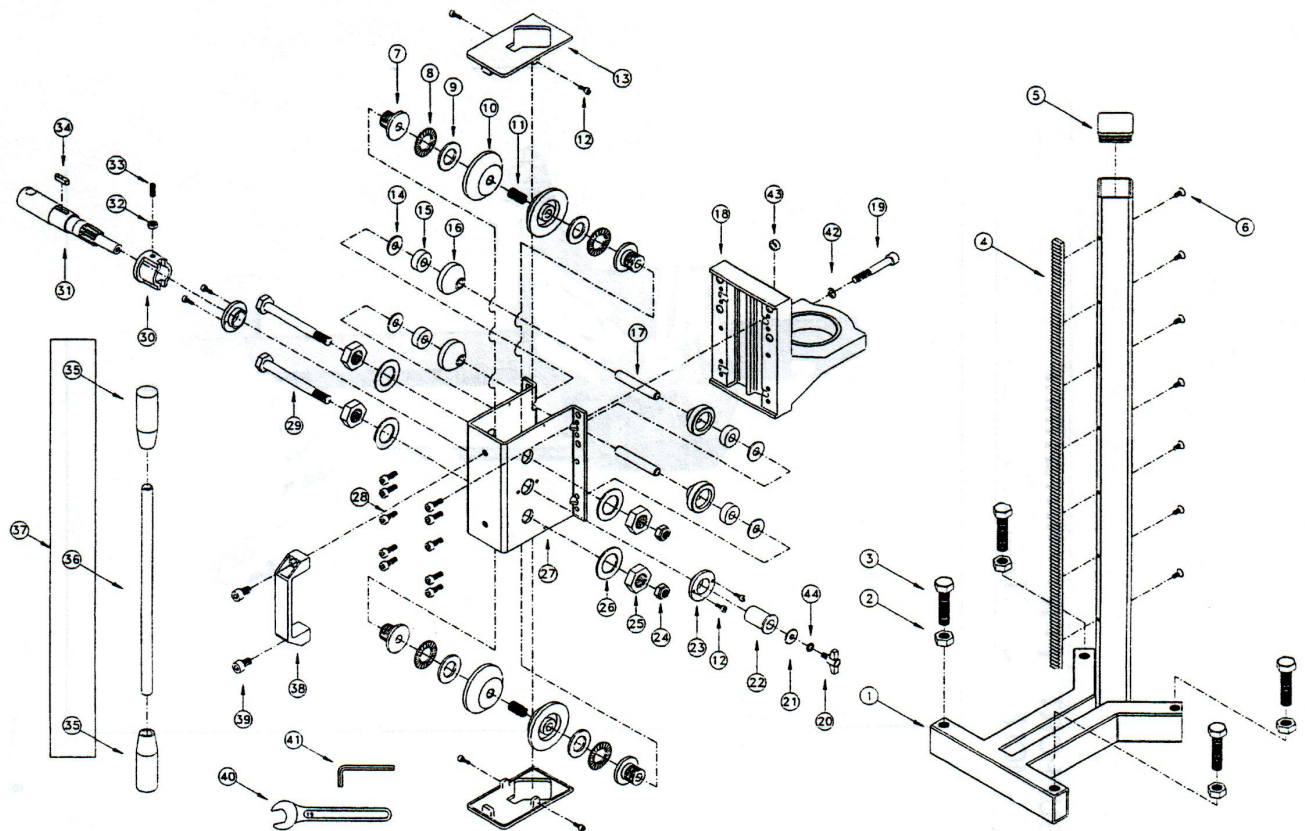

FIG.A

van voorden b.v.

Postbus 321 – 4870 AH – Etten-Leur – Nederland
Tel. 076-5021750 – Fax. 076-5020706

Pos.	Benaming	Aantal	Artikelnr.	Opmerking
1	Kolom / Voet	1	503552	Gegalvaniseerd
2	Zeskantmoer	4	500663	M12
3	Zeskantbout	4	502397	M12 x 80 mm
4	Tandheugel	1	501106	
5	Kokerstop	1	503572	Vierkant 40 mm
6	Inbusbout met verz.kop	7	503019	M5 x 10
7	Stelring	4	503575	M12 x 90
8	Lager	4	500092	M10 x 20
9	Ring	4	500093	
10	Wiel (groot)	4	503567	Kunststof
11	Veer	2	503583	
12	Plaatschroef met kruisgleuf	6	502278	ST4,2 x 9,5 mm
12-a	inbusbout	4	502278	M4 x 8
13	Afdekplaat support	2	503571	Kunststof
14	Sluitring	4	500977	M10
15	Lagerbus	4	501109	
16	Wiel (klein)	4	503568	Kunststof
17	As	2	503579	
18	Klemstoel	1	503563	Alu, Ø60 mm halsmaat
19	Inbusbout	1	500349	M8 x 65
20	Vleugelbout	1	503456	M6 x 10 kunststof
21	Carrosseriering	1	501124	M6
22	Centreerbus kunststof	1	503562	voor rondselas
23	Lagerbus kunststof	2	503564	voor rondselas
24	Zeskantmoer	2	502444	M10 met kunststof ring
25	Zeskantmoer	4	502214	Speciaal
26	Schotelveer	4	502213	Ø40 x 1,5 mm dik
27	Support	1	503551	Staal
28	Inbusbout	10	500764	M6 x 16
29	Zeskantbout	2	503578	M10 x 100 mm
30	Vergrendelring	1	503569	Support / rondselas
31	Rondselas	1	503561	Staal
32	Zeskantmoer	1	502004	M6