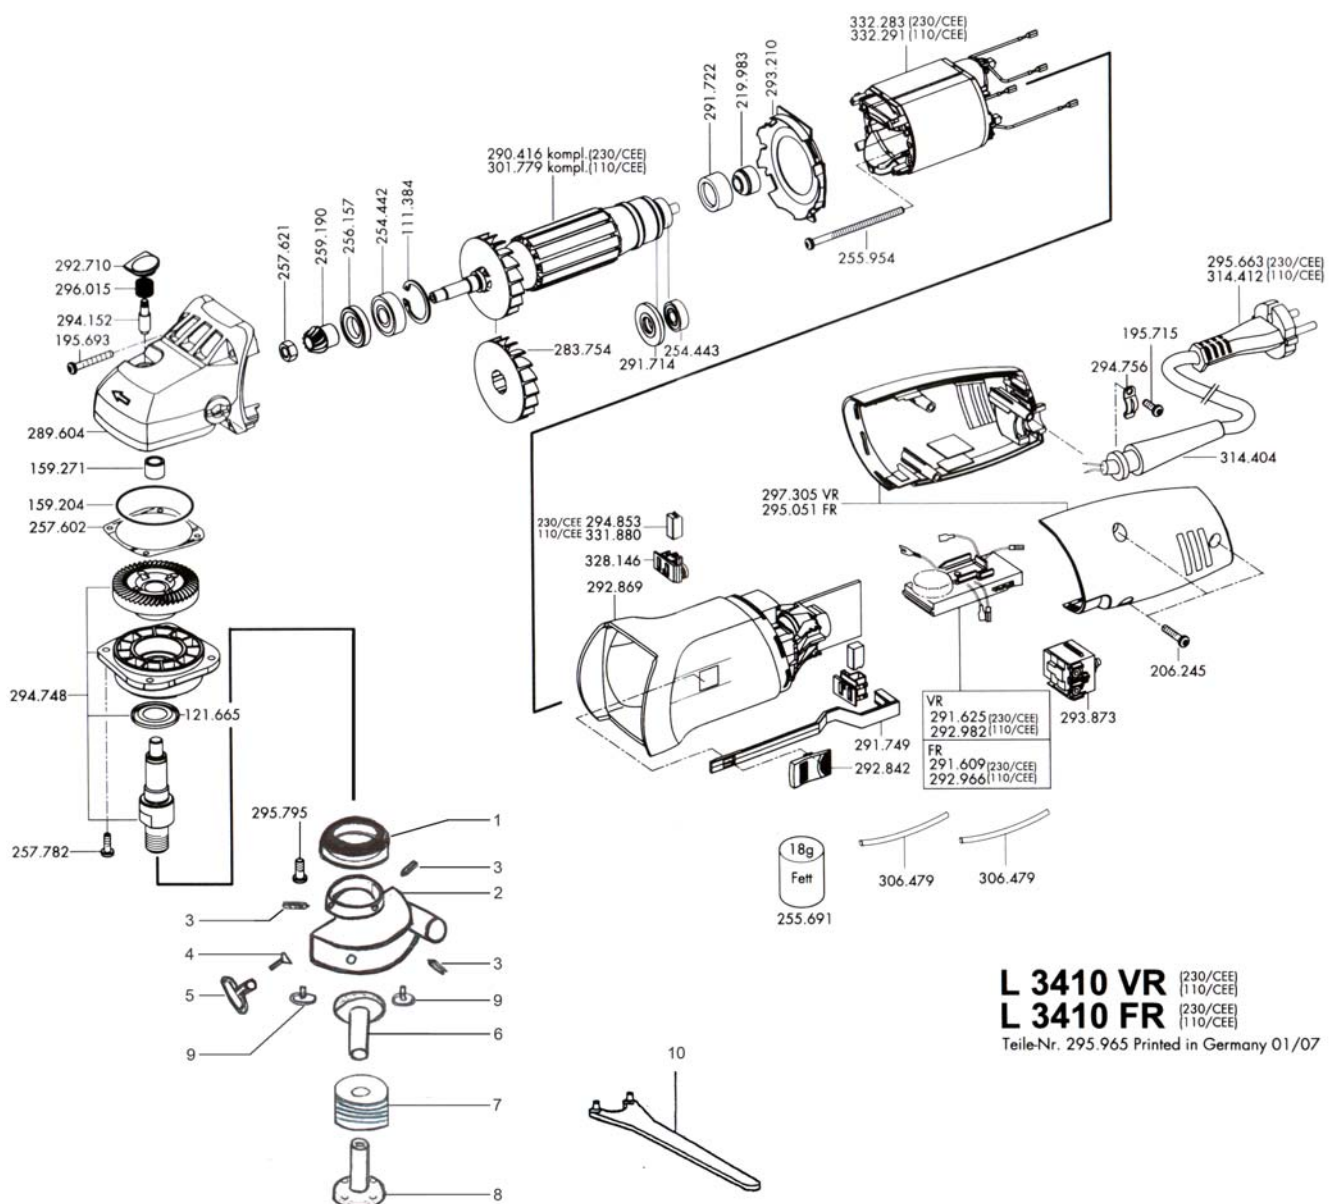

FIG. A

L 3410 VR (230/CEE)
L 3410 FR (110/CEE)

Teile-Nr. 295.965 Printed in Germany 01/07

van voordens b.v.

Postbus 321 – 4870 AH – Etten-leur – Nederland
 Tel. 076-5021750 – Fax. 076-5020706

Pos.	Benaming	Aantal	Artikelnr.	Opmerking
1	Glijlager	1	85.06.14.A	Set (binnen+buitenring)
2	Zaagkap incl. afdekplaat	1	85.06.02.A	Staal Ral: 2004
3	Stelschroef binnenzeskant	3	85.06.17.A	M4 x 4 mm, Din 914
4	Verzonkenschroef met binnenzeskant	1	85.06.18.A	M8 x 16 mm, Din 7991
5	Handgreep	1	85.06.15.A	L.652/67 B-M8 zwart
6	Achterflens	1	85.06.12.A	R.V.S. 22,2 mm
7	Tussenring	3	85.06.13.A	R.V.S. Ø 40 x 22.2 mm
8	Voorflens	1	85.06.11.A	R.V.S.
9	Kartelmoer	2	85.06.16.A	Staal, Din 466-M6
9.1	Veerring	2	81.21.50.A	M6 ELVZ
10	Pensleutel	1	85.06.10.A	Ø 6 mm / stc. 35 mm
	Koffer NOVUS - FL	1	85.06.19.A	Kunststof
	FLEX, L 3410 VR	1	28.90.42	
290.416	Anker	1	85.06.20.A	
	Deksel zaagkap	1	85.06.03.A	
314.404	Kabeltule	1	85.06.05.A	
294.853	Koolborstel	2	85.03.10.A	
328.146	Koolborstelhouder	2	85.06.26.A	
294.748	Kop	1	85.06.23.A	
257.621.	Moer	1	85.03.27.A	
291.625	Printplaat	1	85.06.24.A	
259.190	Rondsel	1	85.06.22.A	
293.873	Schakelaar	1	85.06.25.A	
332.283	Veld	1	85.06.21.A	
	Zaagkap	1	85.06.02.A	