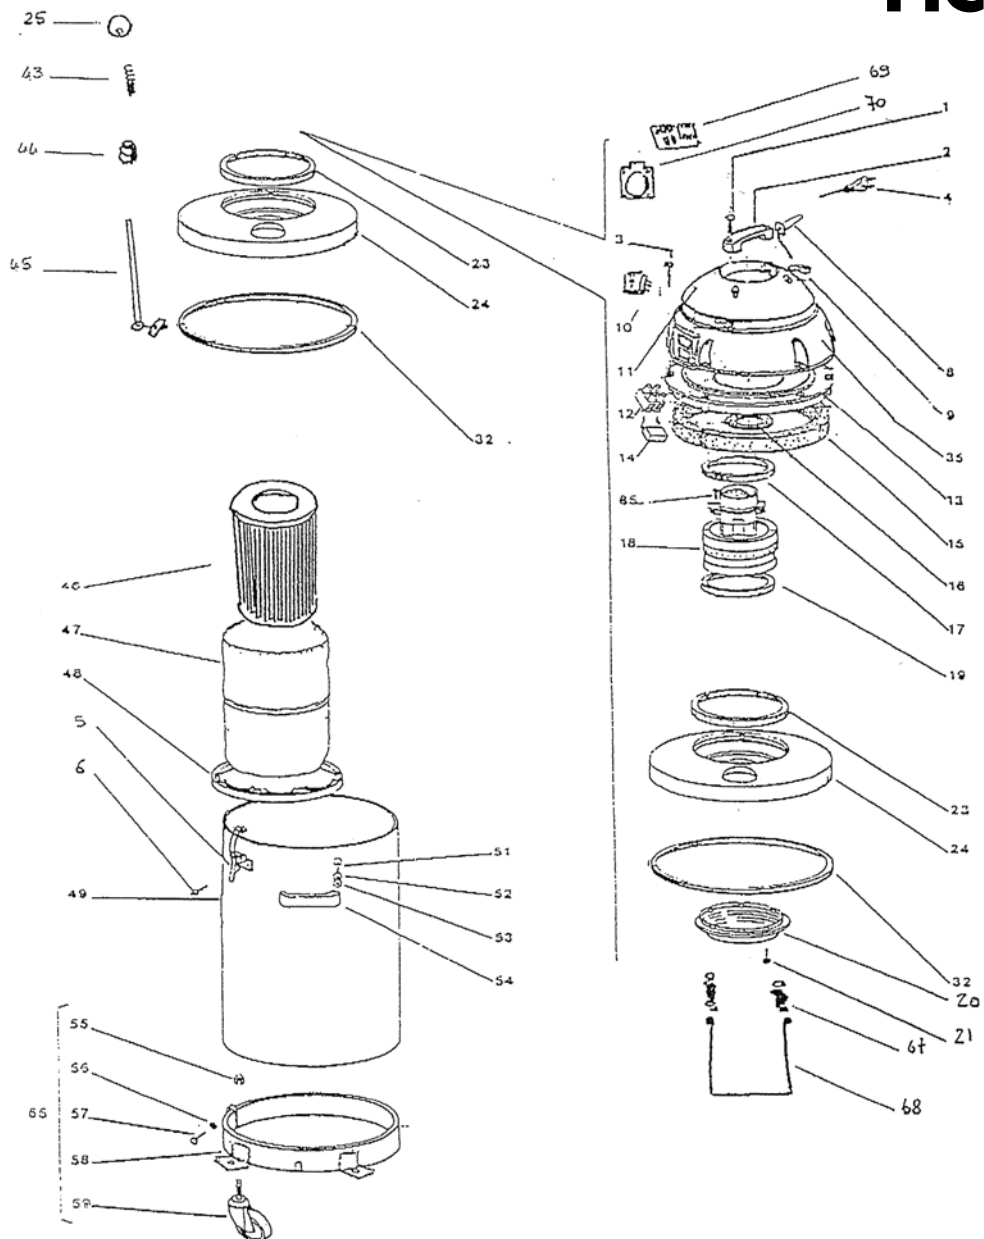

FIG. A

van voorden b.v.

Postbus 321 – 4870 AH – Etten-leur – Nederland
Tel. 076-5021750 – Fax. 076-5020706

Pos.	Benaming	Aantal	Artikelnr.	Opmerking
1	Schroef			M5 x 20
2	Handgreep		85.60.03.A	CT60
3	Schroef			M5 x 50
4	Kabel + stekker		85.60.07.A	3 x 0,75
5	Beugelsluiting		85.60.09.A	
6	Klinknagel			4,8 x 4 alu
8	Kabeldoorgang		85.60.16.A	
9	Kabelbrugklem			CT60
10	Schakelaar		85.60.19.A	tweepolig
11	Kap		85.60.22.A	klein
12	Klem			driepolig
13	Passchijf		85.60.26.A	CT60
14	Condensator		85.60.28.A	
15	Fireflex		85.60.31.A	CT60 motor
16	Fireflex		85.60.34.A	CT60 koeling
17	Motorschokbreker		85.60.35.A	beneden
18	"Bypass" motor		85.60.42.A	1050 Watt
19	Ring		85.60.43.A	
20	Filterschijfhouder			Ø 250 mm
21	Klinknagel			4,8 x 4 alu
23	Fireflex		85.60.34.A	koeling
24	Afdekring		85.60.46.A	CT60
25	Kogelknop		85.62.51.A	M8 x Ø 40 mm
32	Dichtingsring		85.60.53.A	t.b.v. pos.24
35	Kap groot		85.60.55.A	CT60
43	Veer			
44	Wartel		85.60.62.A	
45	Stang			
46	Patroonfilter HEPA		28.96.72	
47	Nylon filter		28.96.76	
48	Filterspanschijf		85.60.79.A	CT60
49	Reservoir		85.60.80.A	40 liter