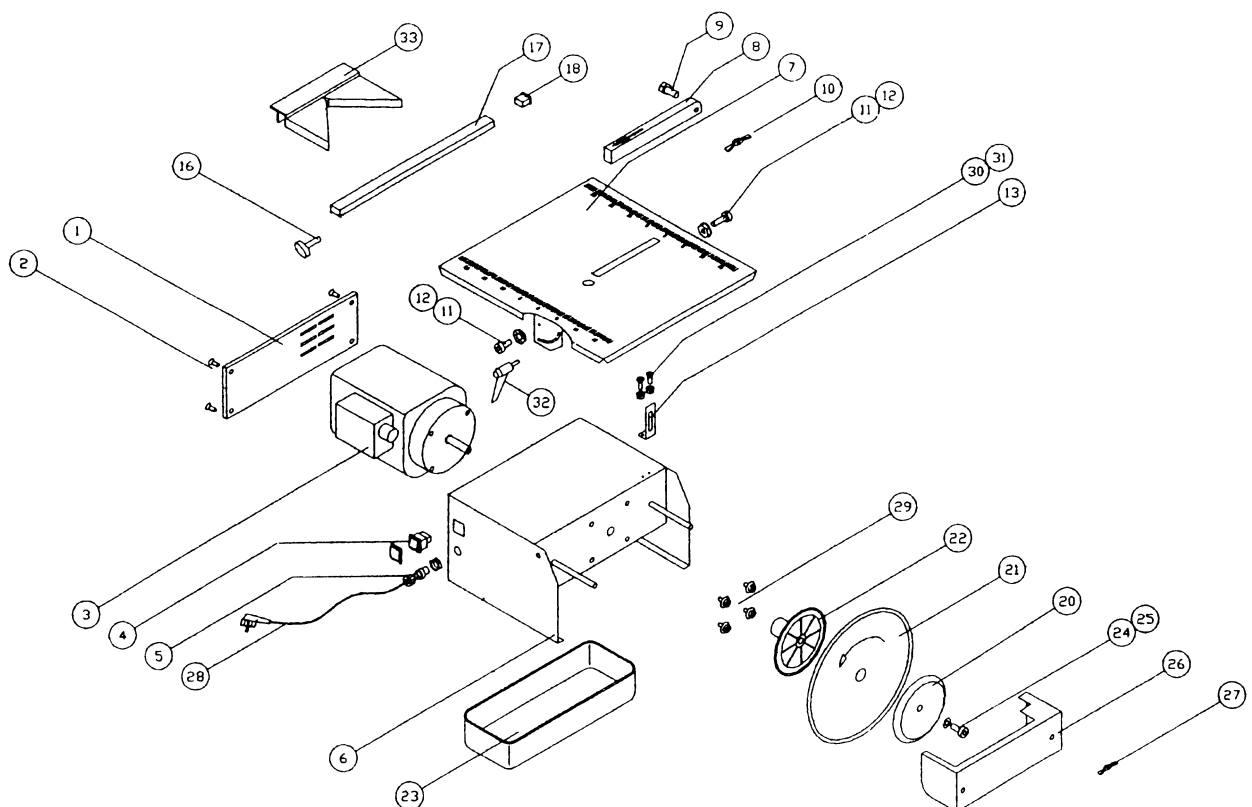

## FIG. A

**van voordens b.v.**

Postbus 321 – 4870 AH – Etten-leur – Nederland  
Tel. 076-5021750 – Fax. 076-5020706

Pos.	Benaming	Aantal	Artikelnr.	Opmerking
1	Afdekplaat	1		tbv. koeling
2	Schroef	4		
3	Motor 0,85 kW	1	83.70.05.A	230V - 50Hz
3.A	Condensator	1	83.70.06.A	
3.B	Condensatorhuis	1	83.70.07.A	
4	Schakelaar	1	83.70.09.A	
5	Kabeltule	1		
6	Frame	1		
7	Bovenblad	1	83.70.17.A	RVS
8	Beschermkap	1	83.70.20.A	kunststof
9	Bout	1		M5 x 16
10	Moer	1		M5
11	Bout	2		M6 x 12
12	Moer	2		M6, zelfborgend
13	Spouwmes	1	83.70.31.A	RVS
17	Geleiding	1	83.70.39.A	kunststof
18	Klemstuk geleiding	2	83.70.40.A	kunststof zwart
20	Voorflens	1	83.70.03.A	Aluminium
21	Diamantzaag	1		
22	Achterflens	1	83.70.04.A	Aluminium
23	Waterreservoir	1	83.70.45.A	kunststof
24	Flensmoer	1		M8
25	Veerring	1		M6
26	Zaagbeschermer	1	83.70.54.A	kunststof
27	Plaatschroef	2		3,5 x 16 ELVZ
28	Kabel + stekker	1		3 x 1 H07RN-F
29	Bout	4		
30	Verzonken schroef	2		M4 x 16
31	Moer + sluitring	2		M4
32	Vleugelbout	2		M6 x 15
33	Diagonaal aanslag	1	83.70.74.A	kunststof