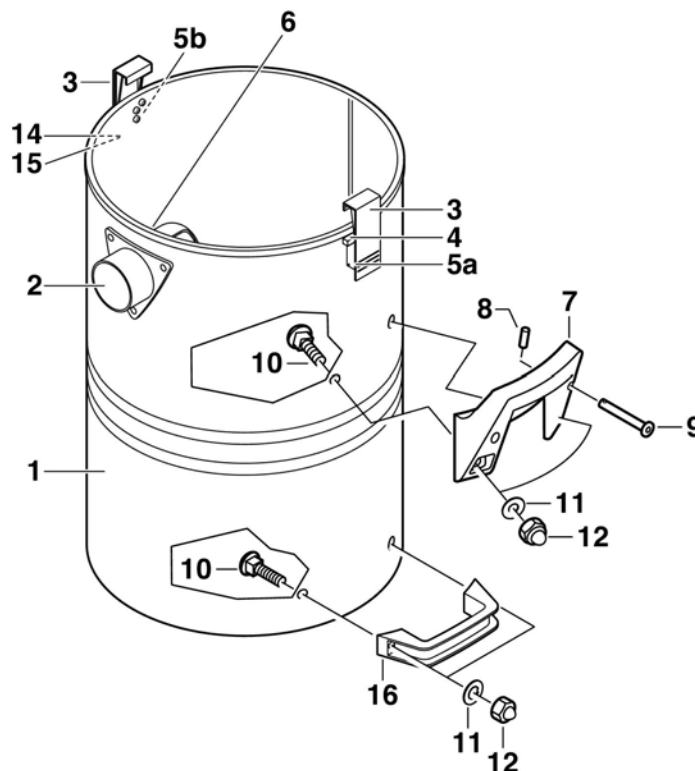

## Ketels: BP 20 & BP 32

Positie nr.	Omschrijving	Artikel nr.	
01	Ketelklem	51 80 15	
02	Ketel 20 l	53 66 99	
02	Ketel 32 l	52 45 66	
03	Zwenkwiel voor 20 l	50 17 65	
03	Zwenkwiel voor 32 l	52 22 34	
04	Wiel voor 20 l	51 82 13	
04	Wiel voor 32 l	50 58 86	
05	Schroef 4x50	70 65 59	
06	Schijf	71 11 02	
07	Buishouder voor 32 l	52 66 69	

## BS 35

Positie nr.	Omschrijving	Artikel nr.	
01	Ketel incl. Pos. 3 - 8	41 33 96	
02	Rij onderstel	53 10 76	
03	Aansluitstuk	52 88 30	
04	Ketelklem	52 21 73	
05	Kniehefboom	52 21 80	
06a	Sluitlager L	53 11 13	
06b	Sluitlager R	52 11 06	
06a + b	Sluitlager L + R	41 34 40	
07	Nagel	72 37 95	
08	Schijf	71 11 95	
09	Moer	70 84 23	
10	Zwenkwiel + schroef	52 87 62	
11	Dichtring	52 88 47	

## BS 55 (oud model)

Positie nr.	Omschrijving	Artikel nr.	
01	Ketel incl. Pos. 3 - 8	41 49 42	
02	Rij onderstel	53 10 76	
03	Aansluitstuk	52 88 30	
04	Ketelklem	52 21 73	
05	Kniehefboom	52 21 80	
06a	Sluitlager L	53 11 13	
06b	Sluitlager R	52 11 06	
06a + b	Sluitlager L + R	41 34 40	
07	Nagel	72 37 95	
08	Schijf	71 11 95	
09	Moer	70 84 23	
10	Zwenkwiel + schroef	52 87 62	
11	Dichtring	52 88 47	
12	Handgreep	53 66 44	
13	Schroef	70 42 65	
14	Schijf	71 04 64	
15	Moer	70 80 89	

## BS 55 K

Positie nr.	Omschrijving	Artikel nr.	
01	Ketel incl. Pos. 2 - 6 + 14 - 16	41 34 19	
02	Aansluitstuk	52 88 30	
03	Ketelklem	52 21 73	
04	Kniehefboom	52 21 80	
05a	Sluitlager L	53 11 13	
05b	Sluitlager R	52 11 06	
05a + b	Sluitlager L + R	41 34 40	
06	Dichtring	52 88 47	
07	Handgreep	50 93 27	
08	Pin	72 88 65	
09	Draagpin	50 96 00	
10	Schroef	70 42 65	
11	Schijf	71 05 01	
12	Moer	70 84 23	
13	Schijf	53 25 92	
14	Nagel	72 37 85	
15	Schijf	71 11 95	
16	Greep	53 66 44	