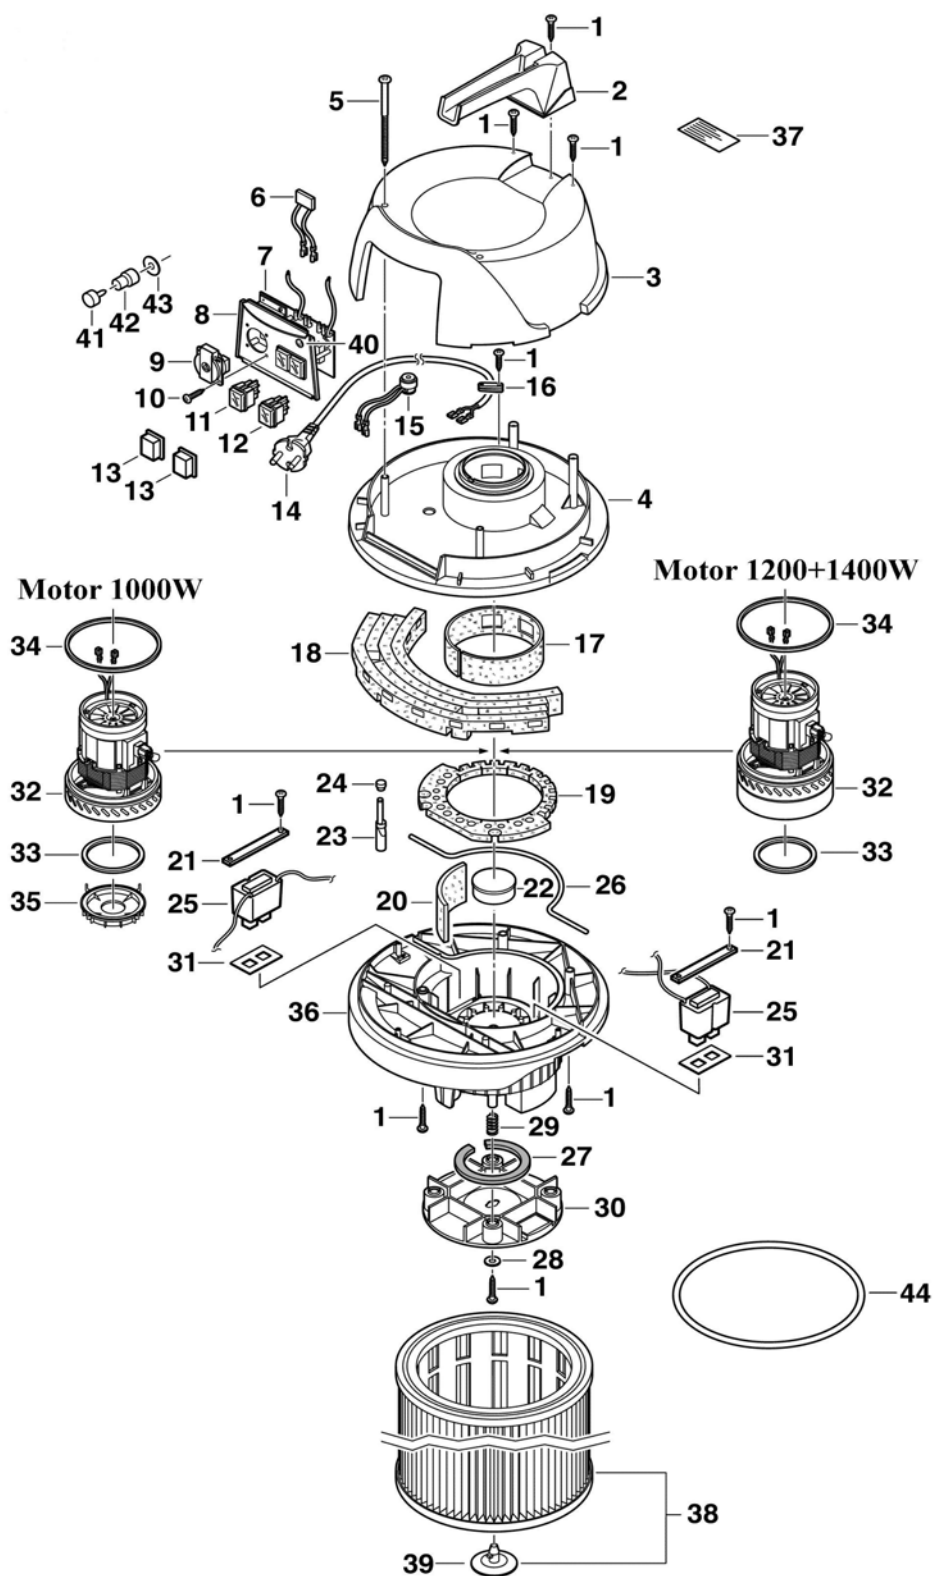

Bovendeel

van voordens b.v.

Postbus 321 – 4870 AH – Etten-Leur – Nederland
Tel. 076-5021750 – Fax. 076-5020706

Bovendeel - 1

Positie nr.	Omschrijving	Artikel nr.	
01	Schroef 3,5x25	70 64 29	
02	Greep	52 72 53	
03	Kap	52 72 46	
04	Bovenhuis	52 75 74	
05	Schroef	70 69 86	
06	Condensator	51 90 98	
07	Printplaat GS A...	68 61 27	
07	Printplaat GS AR...	68 63 25	
07	Printplaat GS LD...	68 62 26	
08	Schakelplaat GS.../L...	52 76 59	
08	Schakelplaat GS A...	53 09 32	
08	Schakelplaat GS AR...	41 35 63	
08	Schakelplaat GS LD...	41 35 56	
09	Stopcontact	56 39 54	
10	Schroef	70 64 16	
11	Wipschakelaar GS.../L...	53 08 26	
11	Wipschakelaar GS AR...	53 08 33	
12	Wipschakelaar GS LD.../AR...	53 08 26	
12	Wipschakelaar GS A...	53 14 96	
13	Beschermkapje	53 08 40	
14	Stroomkabel 8m GS...	53 08 57	
14	Stroomkabel 8m GS A.../AR...	53 08 64	
14	Stroomkabel 12m GS LD...	53 08 88	
14	Stroomkabel 12m GS L...	53 40 39	
15	Pneumatische schakelaar GS AR...	51 56 18	
16	Trekontlaster	53 11 37	
17	Demping materiaal GS L.../LD...	53 12 12	
18	Demping materiaal GS L.../LD...	41 32 59	
19	Isolatie materiaal GS L.../LD.../AR...	52 27 22	
20	Isolatie materiaal GS.../A...	52 92 71	
21	Steunplaat	52 85 95	
22	Vlotter	41 14 22	
23	Huls A	59 87 65	
24	Dichting	58 13 54	
25	Trilautomaat	64 06 24	
26	Afdekrubber	51 95 86	
27	Motorbeschermerfilter	51 91 28	
28	Schijf	71 10 58	
29	Drukveer	56 55 69	
30	Trilautomaat plaat	52 66 76	
31	Dichting	56 55 14	
32	Motor 230V-1000 W	41 20 85	
32	Motor 230V-1200 W	41 47 75	
32	Motor 230V-1400 W	41 47 82	
33	Dichting	57 86 51