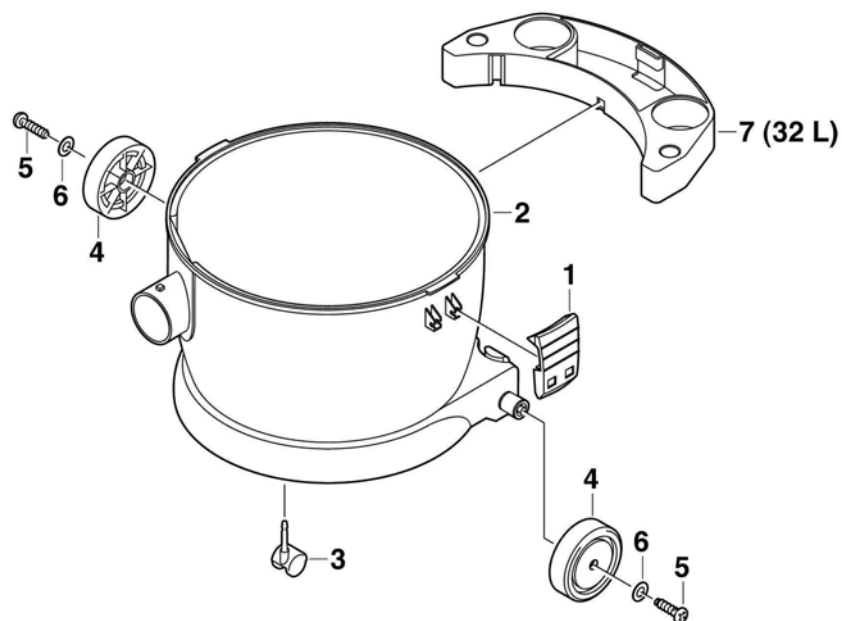

## Ketels: BP 20 & BP 32

Positie nr.	Omschrijving	Artikel nr.	
01	Ketelklem	51 80 15	
02	Ketel 20 l	53 66 99	
02	Ketel 32 l	52 45 66	
03	Zwenkwiel voor 20 l	50 17 65	
03	Zwenkwiel voor 32 l	52 22 34	
04	Wiel voor 20 l	51 82 13	
04	Wiel voor 32 l	50 58 86	
05	Schroef 4x50	70 65 59	
06	Schijf	71 11 02	
07	Buishouder voor 32 l	52 66 69	

## BP 45

Positie nr.	Omschrijving	Artikel nr.	
01	Ketelklem	51 80 15	
02	Wiel	52 22 27	
03	Ketel 45 l	52 45 80	
04	Buishouder	52 66 69	
05	Asborgdop	52 68 29	
06	Zwenkwiel met vaststeller	52 87 79	
07	Zwenkwiel	52 95 54	
08	As	52 96 15	
09	Vierkantmoer	70 84 60	
10	Schijf	71 09 38	

## BS 35

Positie nr.	Omschrijving	Artikel nr.	
01	Ketel incl. Pos. 3 - 8	41 33 96	
02	Rij onderstel	53 10 76	
03	Aansluitstuk	52 88 30	
04	Ketelklem	52 21 73	
05	Kniehefboom	52 21 80	
06a	Sluitlager L	53 11 13	
06b	Sluitlager R	52 11 06	
06a + b	Sluitlager L + R	41 34 40	
07	Nagel	72 37 95	
08	Schijf	71 11 95	
09	Moer	70 84 23	
10	Zwenkwiel + schroef	52 87 62	
11	Dichtring	52 88 47	

## BS 55 K

Positie nr.	Omschrijving	Artikel nr.	
01	Ketel incl. Pos. 2 - 6 + 14 - 16	41 34 19	
02	Aansluitstuk	52 88 30	
03	Ketelklem	52 21 73	
04	Kniehefboom	52 21 80	
05a	Sluitlager L	53 11 13	
05b	Sluitlager R	52 11 06	
05a + b	Sluitlager L + R	41 34 40	
06	Dichtring	52 88 47	
07	Handgreep	50 93 27	
08	Pin	72 88 65	
09	Draagpin	50 96 00	
10	Schroef	70 42 65	
11	Schijf	71 05 01	
12	Moer	70 84 23	
13	Schijf	53 25 92	
14	Nagel	72 37 85	
15	Schijf	71 11 95	
16	Greep	53 66 44	