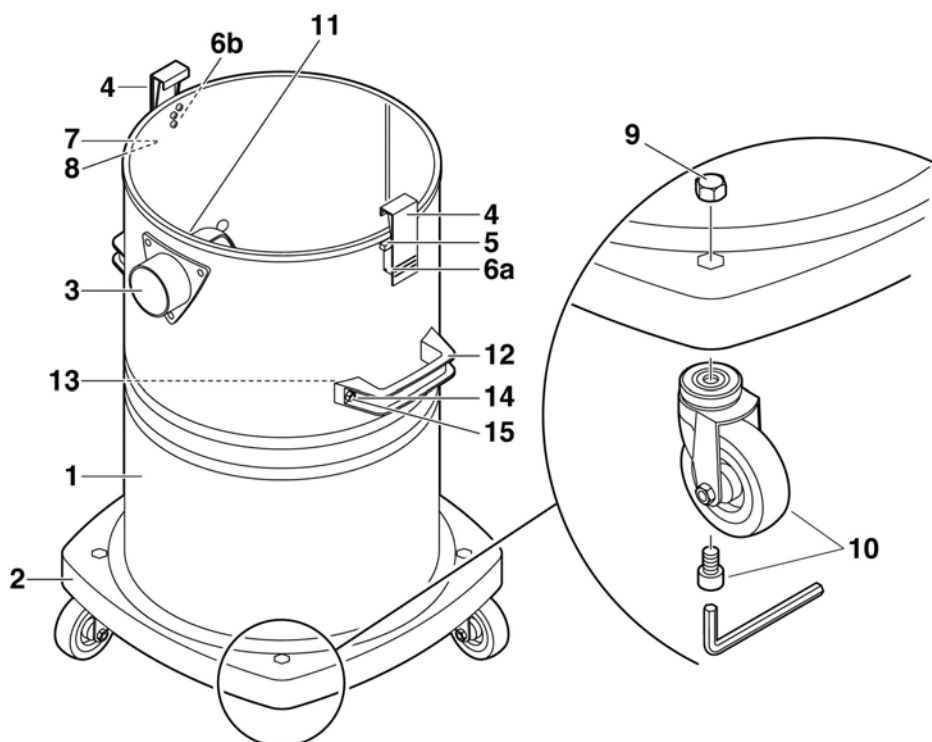

## Ketels: BP 20 & BP 32

Positie nr.	Omschrijving	Artikel nr.	
01	Ketelklem	51 80 15	
02	Ketel 20 l	53 66 99	
02	Ketel 32 l	52 45 66	
03	Zwenkwiel voor 20 l	50 17 65	
03	Zwenkwiel voor 32 l	52 22 34	
04	Wiel voor 20 l	51 82 13	
04	Wiel voor 32 l	50 58 86	
05	Schroef 4x50	70 65 59	
06	Schijf	71 11 02	
07	Buishouder voor 32 l	52 66 69	

## BP 45

Positie nr.	Omschrijving	Artikel nr.	
01	Ketelklem	51 80 15	
02	Wiel	52 22 27	
03	Ketel 45 l	52 45 80	
04	Buishouder	52 66 69	
05	Asborgdop	52 68 29	
06	Zwenkwiel met vaststeller	52 87 79	
07	Zwenkwiel	52 95 54	
08	As	52 96 15	
09	Vierkantmoer	70 84 60	
10	Schijf	71 09 38	

## BS 35

Positie nr.	Omschrijving	Artikel nr.	
01	Ketel incl. Pos. 3 - 8	41 33 96	
02	Rij onderstel	53 10 76	
03	Aansluitstuk	52 88 30	
04	Ketelklem	52 21 73	
05	Kniehefboom	52 21 80	
06a	Sluitlager L	53 11 13	
06b	Sluitlager R	52 11 06	
06a + b	Sluitlager L + R	41 34 40	
07	Nagel	72 37 95	
08	Schijf	71 11 95	
09	Moer	70 84 23	
10	Zwenkwiel + schroef	52 87 62	
11	Dichtring	52 88 47	

## BS 55 (oud model)

Positie nr.	Omschrijving	Artikel nr.	
01	Ketel incl. Pos. 3 - 8	41 49 42	
02	Rij onderstel	53 10 76	
03	Aansluitstuk	52 88 30	
04	Ketelklem	52 21 73	
05	Kniehefboom	52 21 80	
06a	Sluitlager L	53 11 13	
06b	Sluitlager R	52 11 06	
06a + b	Sluitlager L + R	41 34 40	
07	Nagel	72 37 95	
08	Schijf	71 11 95	
09	Moer	70 84 23	
10	Zwenkwiel + schroef	52 87 62	
11	Dichtring	52 88 47	
12	Handgreep	53 66 44	
13	Schroef	70 42 65	
14	Schijf	71 04 64	
15	Moer	70 80 89	