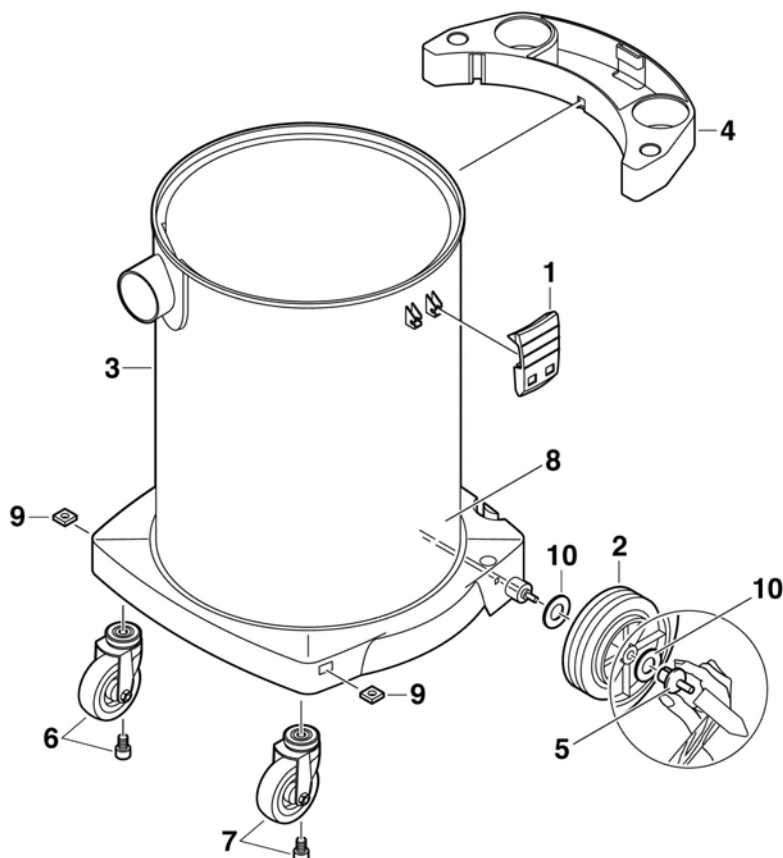

**Bovendeel - 2**

<b>Positie nr.</b>	<b>Omschrijving</b>	<b>Artikel nr.</b>	
34	Dichting boven (alleen 1000W)	51 82 20	
35	Afstandsring (alleen 1000W)	52 76 66	
36	Onderhuis GS.../A...	41 32 66	
36	Onderhuis GS L.../LD...	41 46 14	
36	Onderhuis GS AR...	41 46 21	
38	Cartridge filter (zie toebehoren prijzlijst)		
	a) FP 3600	41 17 29	
	b) FP 7200	41 34 71	
	c) FPP 3600	41 51 09	
	d) FPPR 3600	41 34 64	
	e) FPPR 7200	41 33 72	
	f) FPPR 7200 HEPA	41 41 71	
39	Koppeling	51 83 50	
40	Filter controle	53 89 45	
41	Draaiknop voor GS LD...	53 60 40	
42	Inzet voor GS LD...	51 2 136	
43	Blokkeerschijf voor GS LD...	70 94 20	
44	Dichtring voor cartridge filter c+d	52 96 84	

## Ketels: BP 20 & BP 32

Positie nr.	Omschrijving	Artikel nr.	
01	Ketelklem	51 80 15	
02	Ketel 20 l	53 66 99	
02	Ketel 32 l	52 45 66	
03	Zwenkwiel voor 20 l	50 17 65	
03	Zwenkwiel voor 32 l	52 22 34	
04	Wiel voor 20 l	51 82 13	
04	Wiel voor 32 l	50 58 86	
05	Schroef 4x50	70 65 59	
06	Schijf	71 11 02	
07	Buishouder voor 32 l	52 66 69	

## BP 45

Positie nr.	Omschrijving	Artikel nr.	
01	Ketelklem	51 80 15	
02	Wiel	52 22 27	
03	Ketel 45 l	52 45 80	
04	Buishouder	52 66 69	
05	Asborgdop	52 68 29	
06	Zwenkwiel met vaststeller	52 87 79	
07	Zwenkwiel	52 95 54	
08	As	52 96 15	
09	Vierkantmoer	70 84 60	
10	Schijf	71 09 38	

## BS 35

Positie nr.	Omschrijving	Artikel nr.	
01	Ketel incl. Pos. 3 - 8	41 33 96	
02	Rij onderstel	53 10 76	
03	Aansluitstuk	52 88 30	
04	Ketelklem	52 21 73	
05	Kniehefboom	52 21 80	
06a	Sluitlager L	53 11 13	
06b	Sluitlager R	52 11 06	
06a + b	Sluitlager L + R	41 34 40	
07	Nagel	72 37 95	
08	Schijf	71 11 95	
09	Moer	70 84 23	
10	Zwenkwiel + schroef	52 87 62	
11	Dichtring	52 88 47	