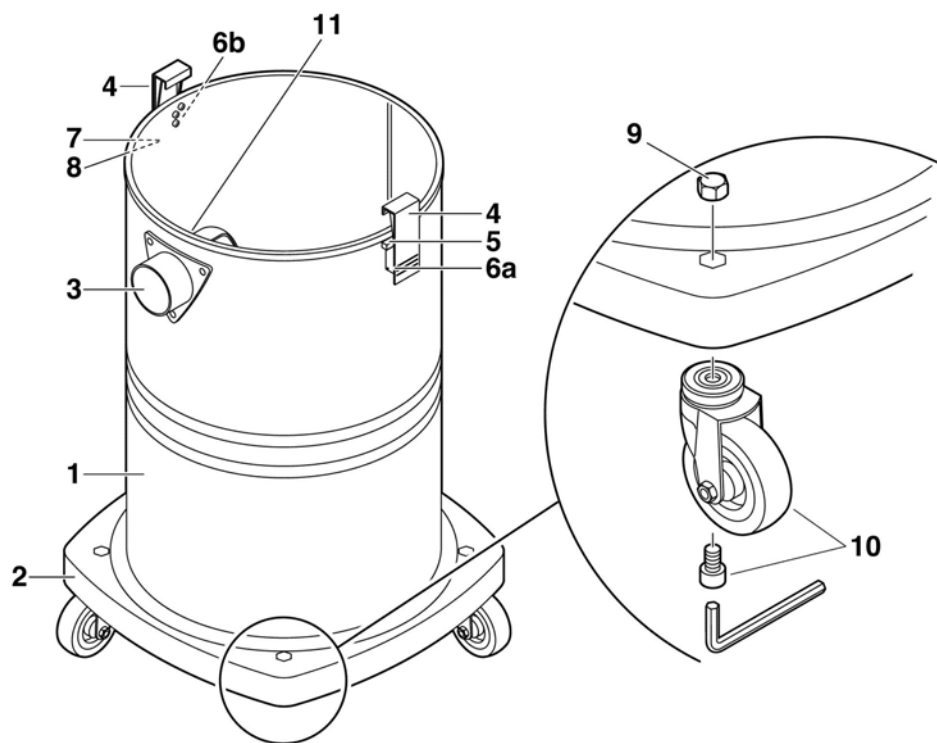

## Ketels: BP 20 & BP 32

Positie nr.	Omschrijving	Artikel nr.	
01	Ketelklem	51 80 15	
02	Ketel 20 l	53 66 99	
02	Ketel 32 l	52 45 66	
03	Zwenkwiel voor 20 l	50 17 65	
03	Zwenkwiel voor 32 l	52 22 34	
04	Wiel voor 20 l	51 82 13	
04	Wiel voor 32 l	50 58 86	
05	Schroef 4x50	70 65 59	
06	Schijf	71 11 02	
07	Buishouder voor 32 l	52 66 69	

## BP 45

Positie nr.	Omschrijving	Artikel nr.	
01	Ketelklem	51 80 15	
02	Wiel	52 22 27	
03	Ketel 45 l	52 45 80	
04	Buishouder	52 66 69	
05	Asborgdop	52 68 29	
06	Zwenkwiel met vaststeller	52 87 79	
07	Zwenkwiel	52 95 54	
08	As	52 96 15	
09	Vierkantmoer	70 84 60	
10	Schijf	71 09 38	

## BS 35

Positie nr.	Omschrijving	Artikel nr.	
01	Ketel incl. Pos. 3 - 8	41 33 96	
02	Rij onderstel	53 10 76	
03	Aansluitstuk	52 88 30	
04	Ketelklem	52 21 73	
05	Kniehefboom	52 21 80	
06a	Sluitlager L	53 11 13	
06b	Sluitlager R	52 11 06	
06a + b	Sluitlager L + R	41 34 40	
07	Nagel	72 37 95	
08	Schijf	71 11 95	
09	Moer	70 84 23	
10	Zwenkwiel + schroef	52 87 62	
11	Dichtring	52 88 47	